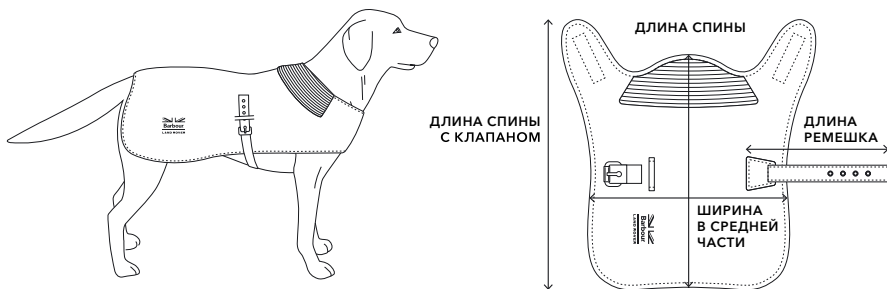

## РАЗМЕРЫ КУРТКИ ДЛЯ СОБАК

РАЗМЕР	S	M	L	XL
ПОРОДА	Терьер	Спаниель	Ретривер	Пойнтер
ДЛИНА СПИНЫ	35 см	45 см	55 см	66 см
ШИРИНА В СРЕДНЕЙ ЧАСТИ	30 см	38 см	46 см	55 см
ДЛИНА СПИНЫ С КЛАПАНОМ	44 см	57 см	70 см	82 см
ДЛИНА РЕМешКА	26 см	34 см	43 см	52 см

## ТАБЛИЦА РАЗМЕРОВ ОШЕЙНИКОВ

РАЗМЕР	S	M	L
РАЗМЕРЫ ОШЕЙНИКА	14 мм x 40 см	19 мм x 53 см	25 мм x 63.5 см
ОБХВАТ ШЕИ	27.5 см x 35.5 см	36 см x 46 см	47 см x 56.5 см